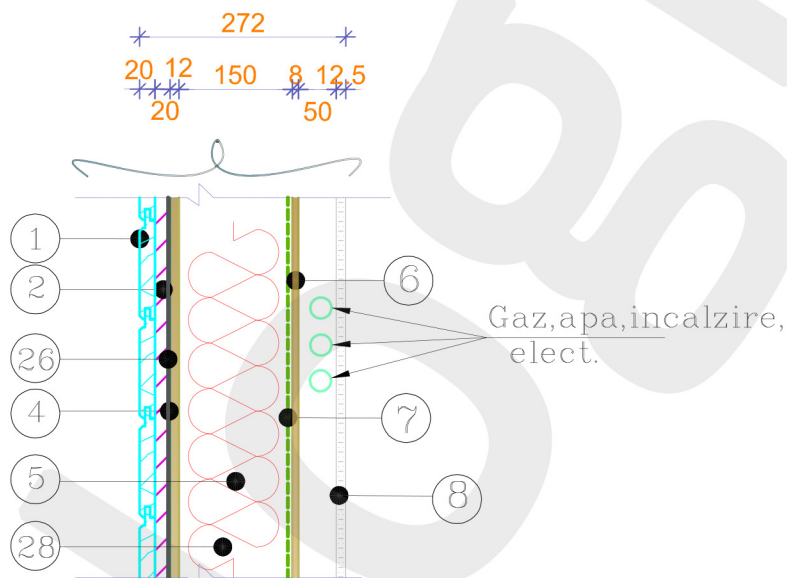

Perete exterior lambriu lemn

SC 1:10

Legenda:

- Lambriu exterior lemn 19mm (1)
- Sipci verticale lemn masiv 20x45 (2)
- OSB 3 t= 12mm (4)
- Structura lemn masiv 45x150 (5)
- OSB 8mm (6)
- Folie anti-vapori (7)
- Gips carton 12.5mm pe suport metalic (8)
- Folie anticondens (26)
- Izolatie termica si fonica vata minerala bazaltica 150mm (28)