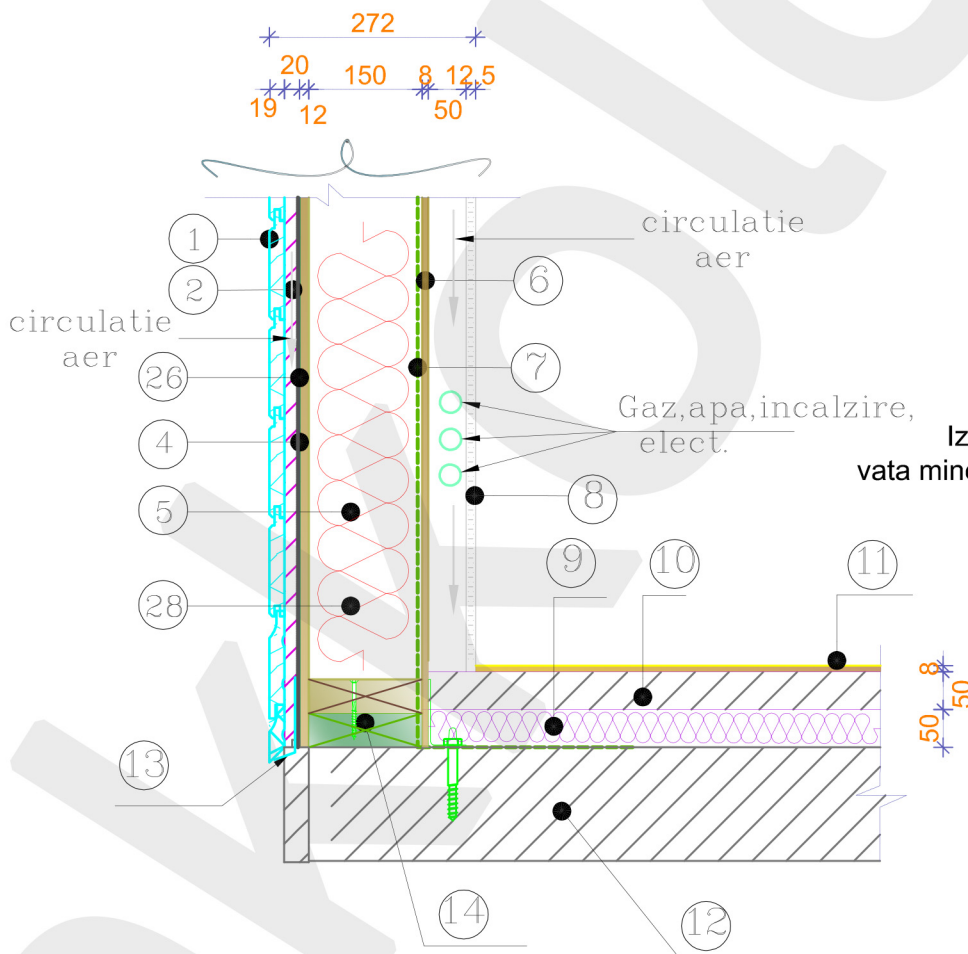

# Pardoseala parter si perete exterior

SC 1:10

## Legenda:

- Lambriu exterior lemn 19mm (1)
- Sipci verticale lemn masiv 20x45 (2)
- OSB 3 t= 12mm (4)
- Structura lemn masiv 45x150 (5)
- OSB 8mm (6)
- Folie anti-vapori (7)
- Gips carton 12.5mm pe suport metalic (8)
- Polistiren extrudat 50mm (9)
- Sapa armata 50 mm (10)
- Parchet 8mm si folie (11)
- Placa fundatie BA (12)
- Grila antirozatoare (13)
- Talpa tratata clasa IV structura 45x150mm (14)
- Folie anticondens (26)
- Izolatie termica si fonica vata minerala bazaltica 150mm (28)

Detalii structura casa din panouri lemn  
Proiectare si executie : Ekkologis